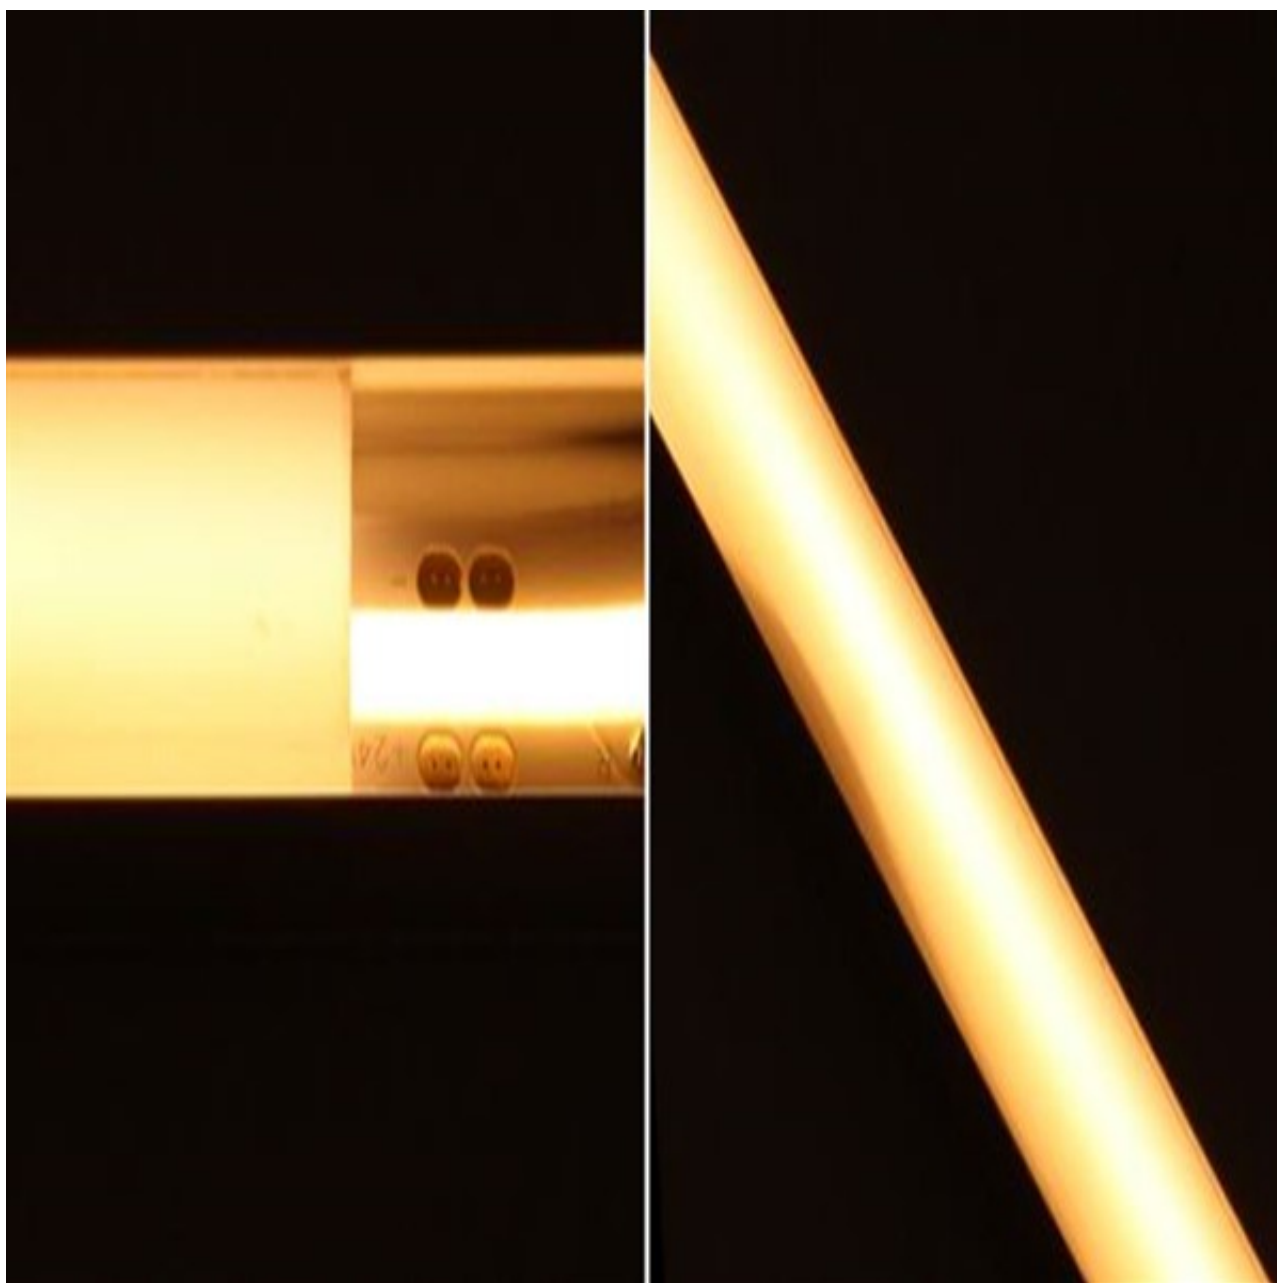

Zalety:

- bezpieczeństwo: napięcie zasilania 24V
- mniejsze spadki napięcia
- podłoże: podwójne, gwarantuje stabilne zasilanie
- bardzo duża wydajność świetlna
- wysoki współczynnik oddawania barwy: CRI >90
- wysoka powtarzalność barw i strumienia światła
- szeroki zakres temperatury pracy: -20 °C do +40 °C